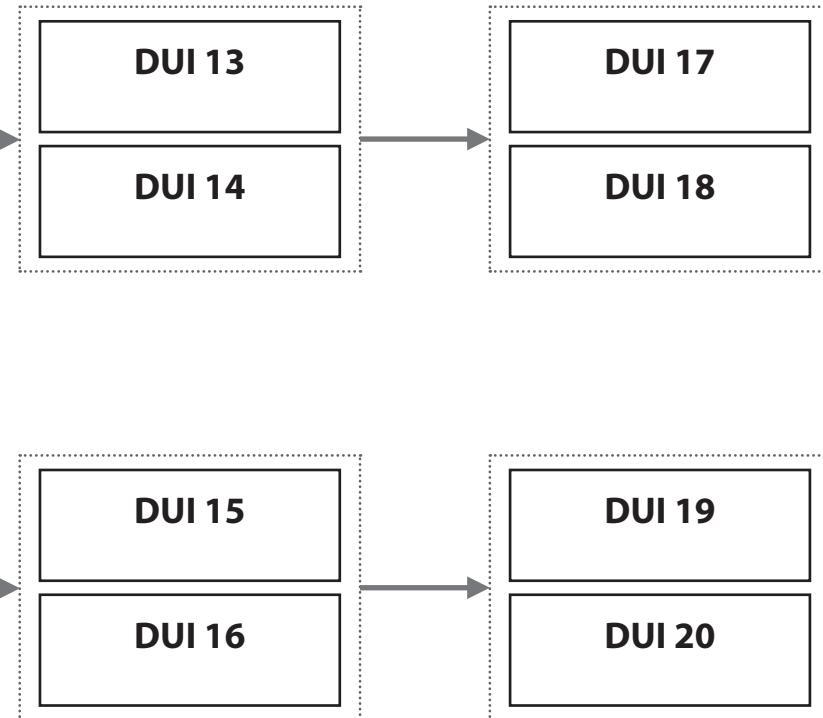

MONDELINGE TAALVAARDIGHEID EXPRESSION ORALE ORAL PROFICIENCY

kan gecombineerd worden met schriftelijke taalvaardigheid
peut être combiné avec expression écrite
can be combined with written proficiency