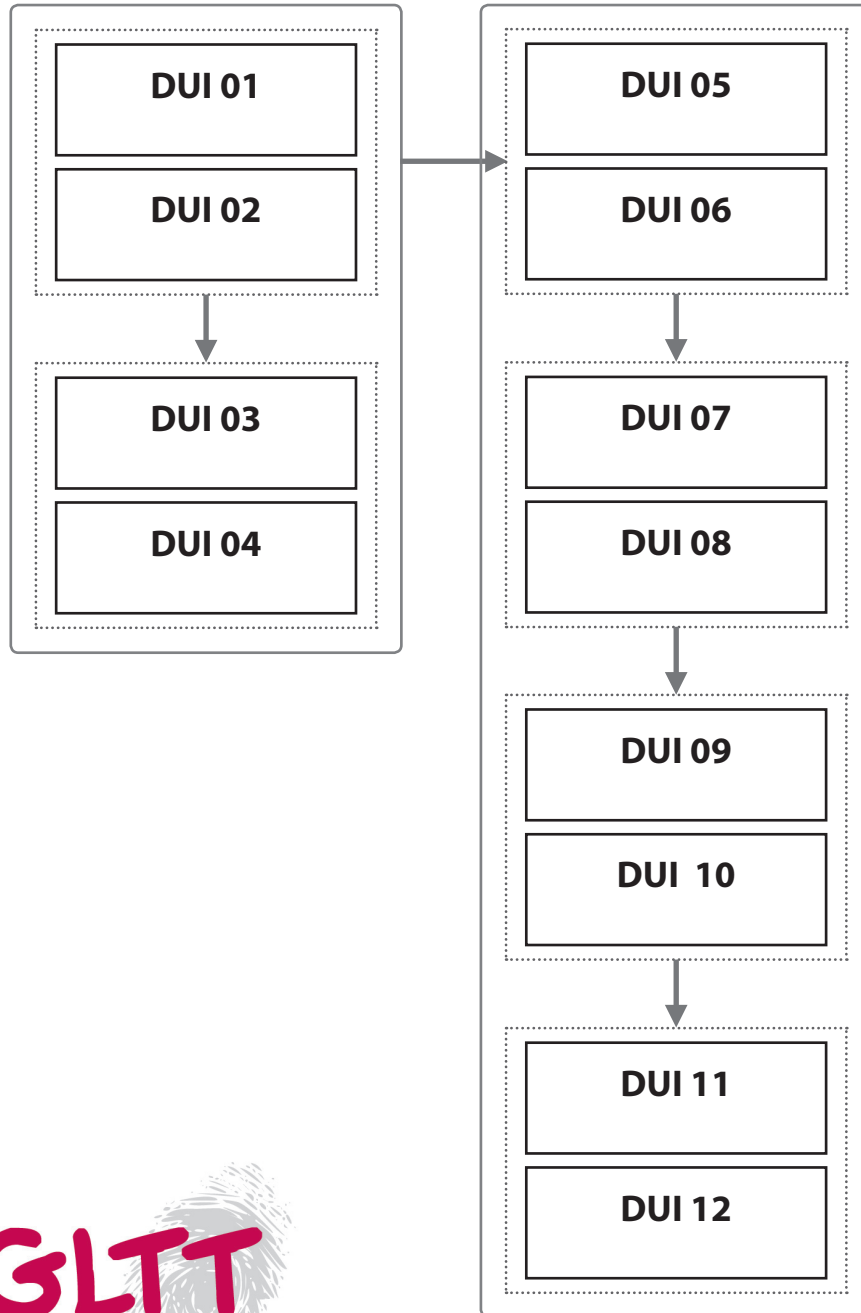

MONDELINGE TAALVAARDIGHEID EXPRESSION ORALE ORAL PROFICIENCY

kan gecombineerd worden met schriftelijke taalvaardigheid
peut être combiné avec expression écrite
can be combined with written proficiency

SCHRIFTELIJKE TAALVAARDIGHEID EXPRESSION ÉCRITE WRITTEN PROFICIENCY

kan gecombineerd worden met mondelinge taalvaardigheid
peut être combiné avec expression orale
can be combined with oral proficiency