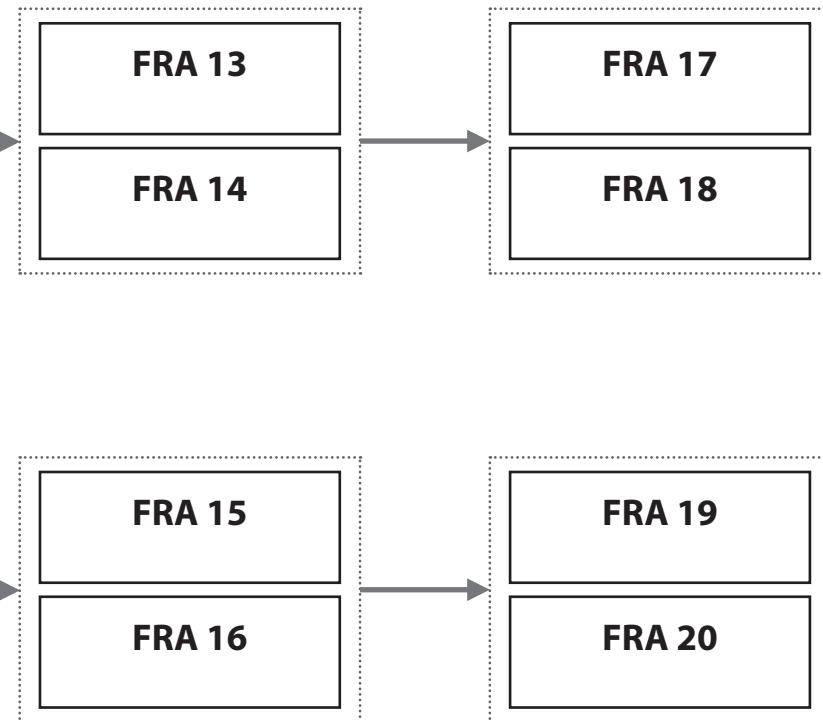

MONDELINGE TAALVAARDIGHEID EXPRESSION ORALE ORAL PROFICIENCY

kan gecombineerd worden met schriftelijke taalvaardigheid
peut être combiné avec expression écrite
can be combined with written proficiency