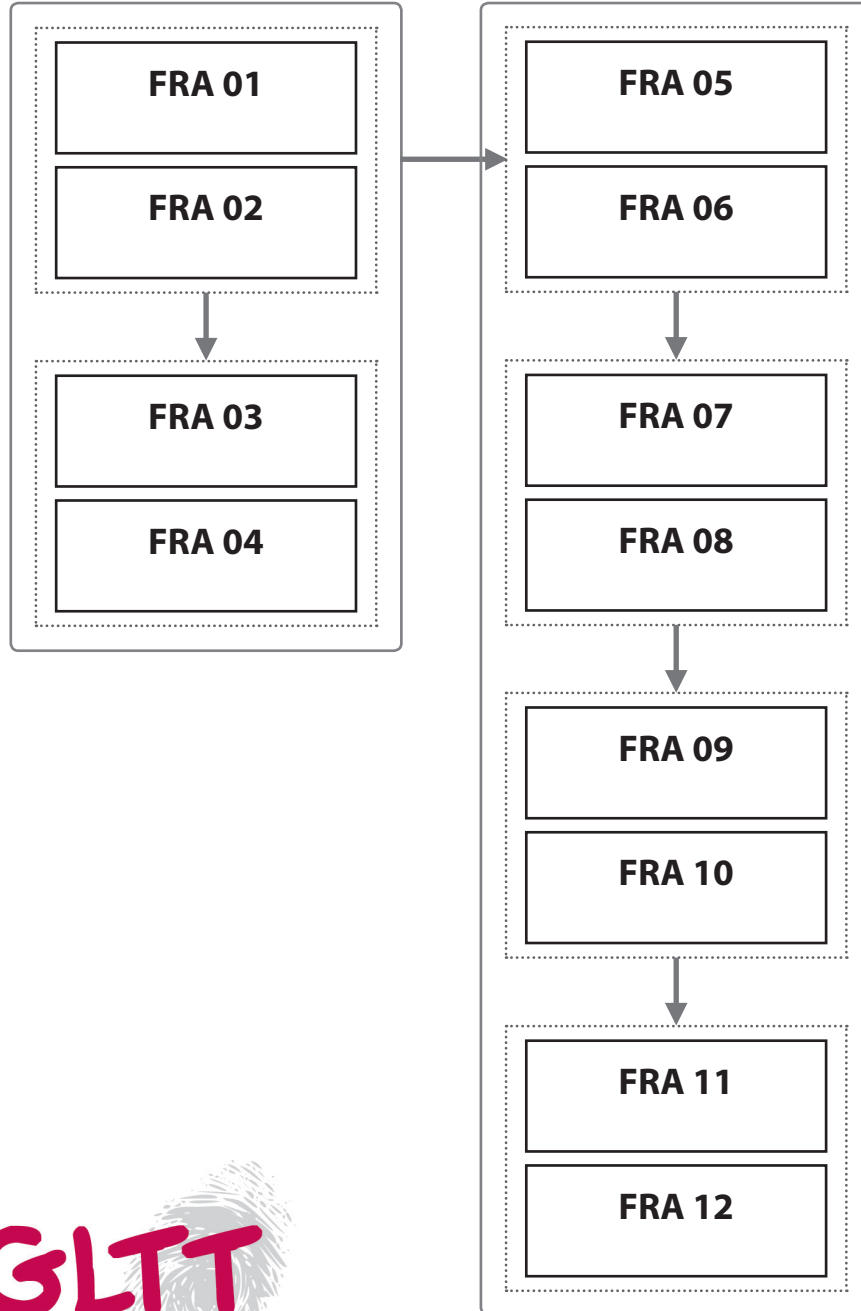

MONDELINGE TAALVAARDIGHEID EXPRESSION ORALE ORAL PROFICIENCY

kan gecombineerd worden met schriftelijke taalvaardigheid
peut être combiné avec expression écrite
can be combined with written proficiency

SCHRIFTELIJKE TAALVAARDIGHEID EXPRESSION ÉCRITE WRITTEN PROFICIENCY

kan gecombineerd worden met mondelinge taalvaardigheid
peut être combiné avec expression orale
can be combined with oral proficiency