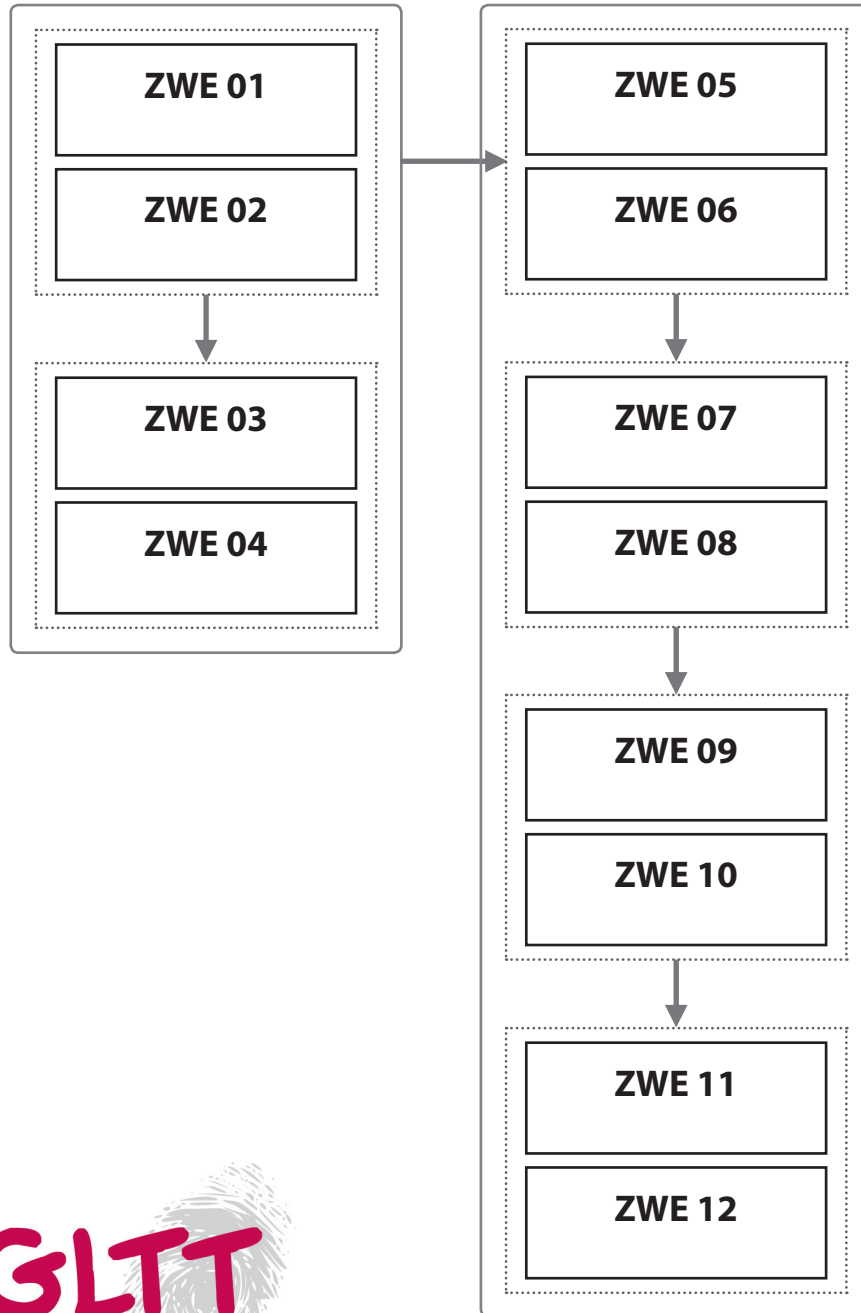

Zweeds - Suédois - Swedish - Svenska

Module 02 (60 u/h) - 1 x 3u/h week/semaine			24/01/2011 - 12/06/2011	
Campus Rode				
Woensdagavond	mercredi soir	Wednesday evening	18.45 - 22.00 u/h	Campus Rode

Module 04 (60 u/h) - 1 x 3u/h week/semaine			24/01/2011 - 12/06/2011	
Campus Rode				
Zaterdagvoormiddag	samedi matin	Saturday morning	08.45 - 12.00 u/h	Campus Rode

Module 06 (60 u/h) - 1 x 3u/h week/semaine			24/01/2011 - 12/06/2011	
Campus Rode				
Dinsdagavond	mardi soir	Tuesday evening	18.45 - 22.00 u/h	Campus Rode

MONDELINGE TAALVAARDIGHEID EXPRESSION ORALE ORAL PROFICIENCY