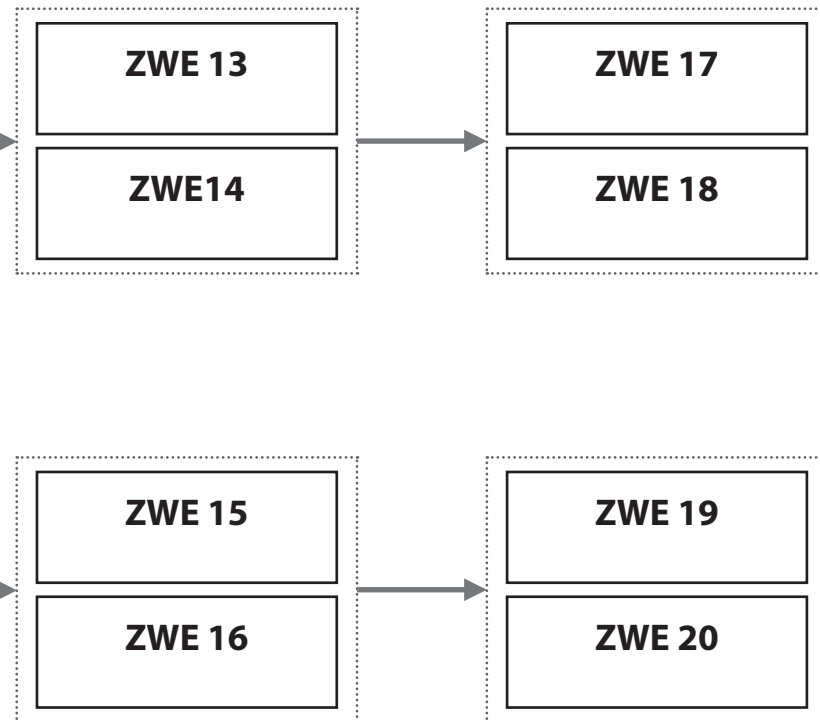

MONDELINGE TAALVAARDIGHEID EXPRESSION ORALE ORAL PROFICIENCY

kan gecombineerd worden met schriftelijke taalvaardigheid
peut être combiné avec expression écrite
can be combined with written proficiency