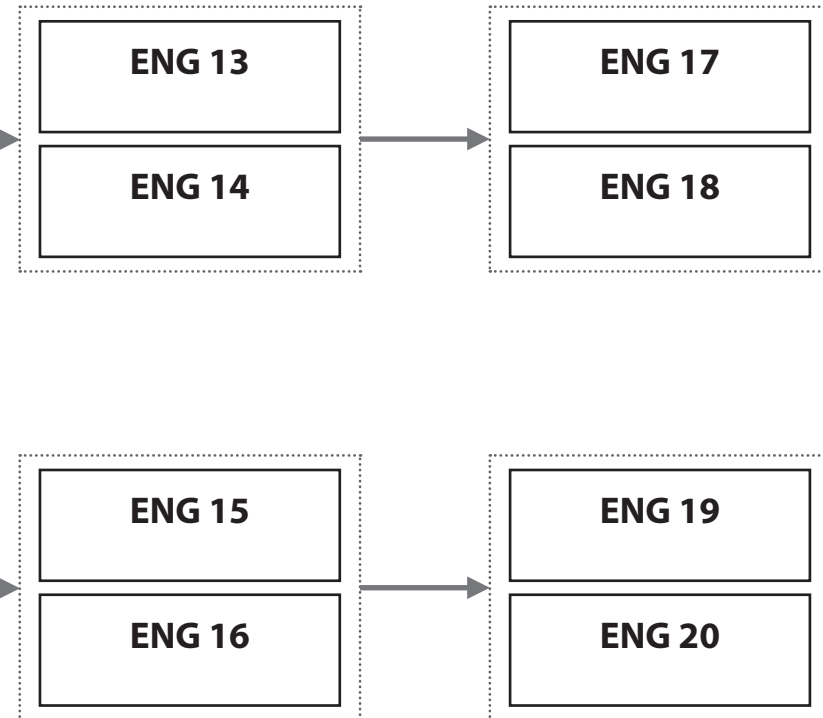

MONDELINGE TAALVAARDIGHEID EXPRESSION ORALE ORAL PROFICIENCY

kan gecombineerd worden met schriftelijke taalvaardigheid
peut être combiné avec expression écrite
can be combined with written proficiency