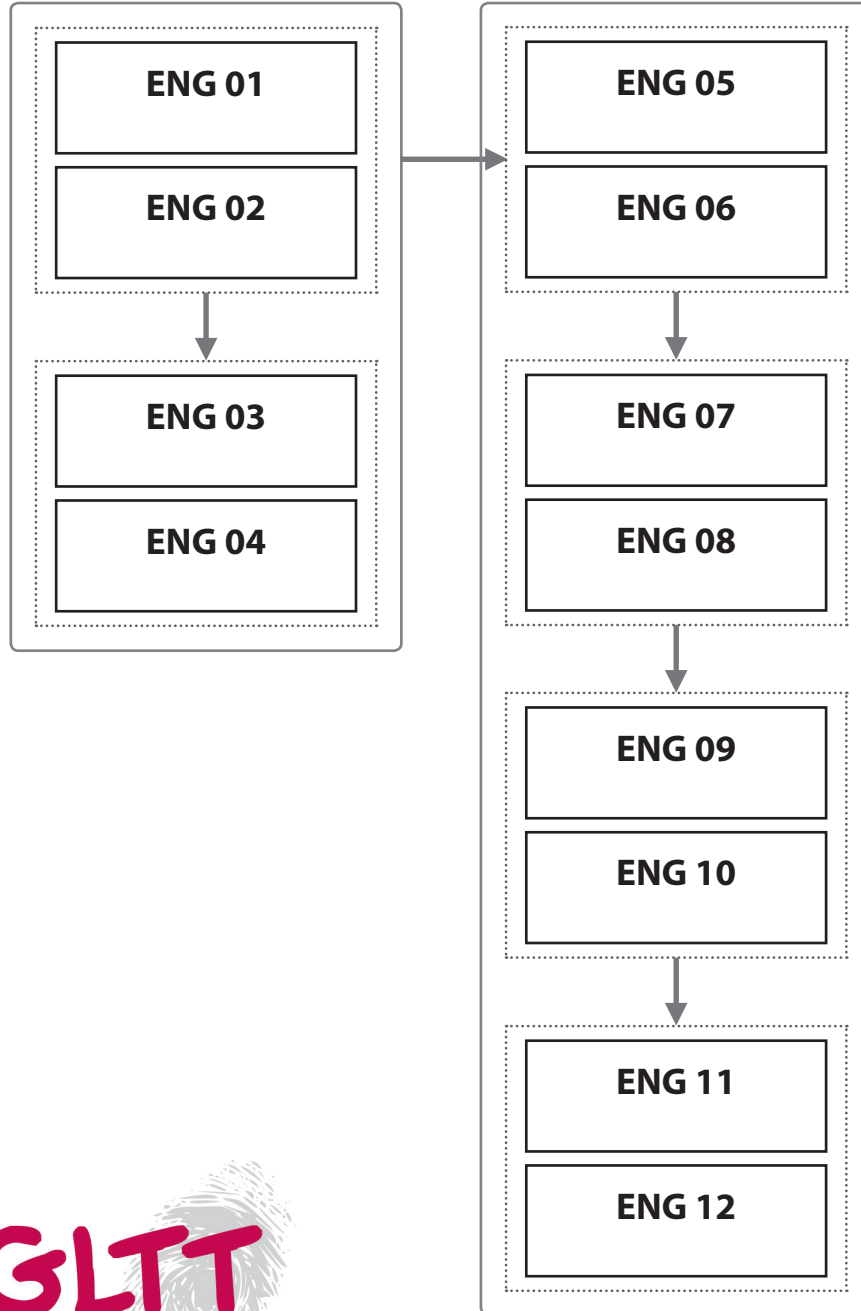

MONDELINGE TAALVAARDIGHEID EXPRESSION ORALE ORAL PROFICIENCY

kan gecombineerd worden met schriftelijke taalvaardigheid
peut être combiné avec expression écrite
can be combined with written proficiency

SCHRIFTELIJKE TAALVAARDIGHEID EXPRESSION ÉCRITE WRITTEN PROFICIENCY

kan gecombineerd worden met mondelinge taalvaardigheid
peut être combiné avec expression orale
can be combined with oral proficiency