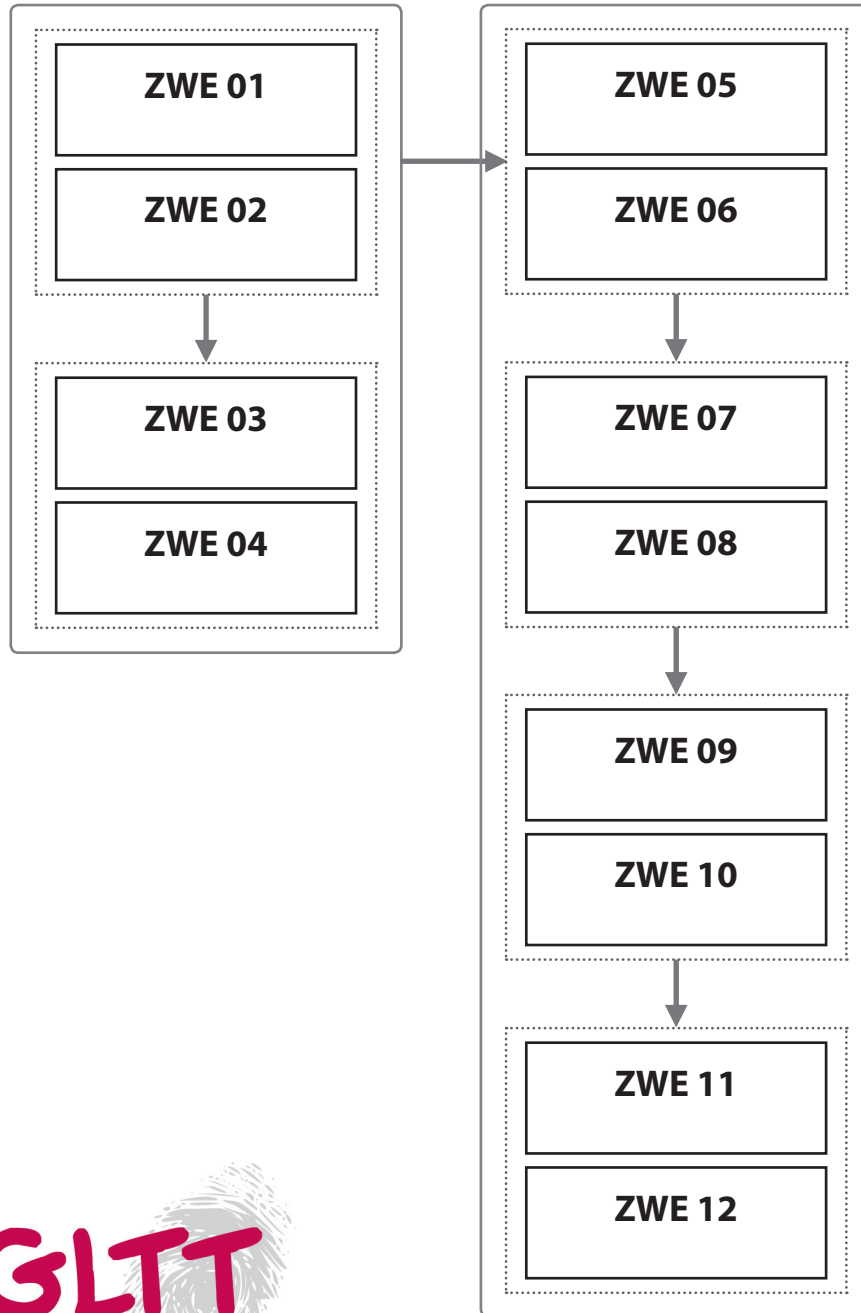

**MONDELINGE TAALVAARDIGHEID
EXPRESSION ORALE
ORAL PROFICIENCY**

kan gecombineerd worden met schriftelijke taalvaardigheid
peut être combiné avec expression écrite
can be combined with written proficiency

**SCHRIFTELIJKE TAALVAARDIGHEID
EXPRESSION ÉCRITE
WRITTEN PROFICIENCY**

kan gecombineerd worden met mondelinge taalvaardigheid
peut être combiné avec expression orale
can be combined with oral proficiency