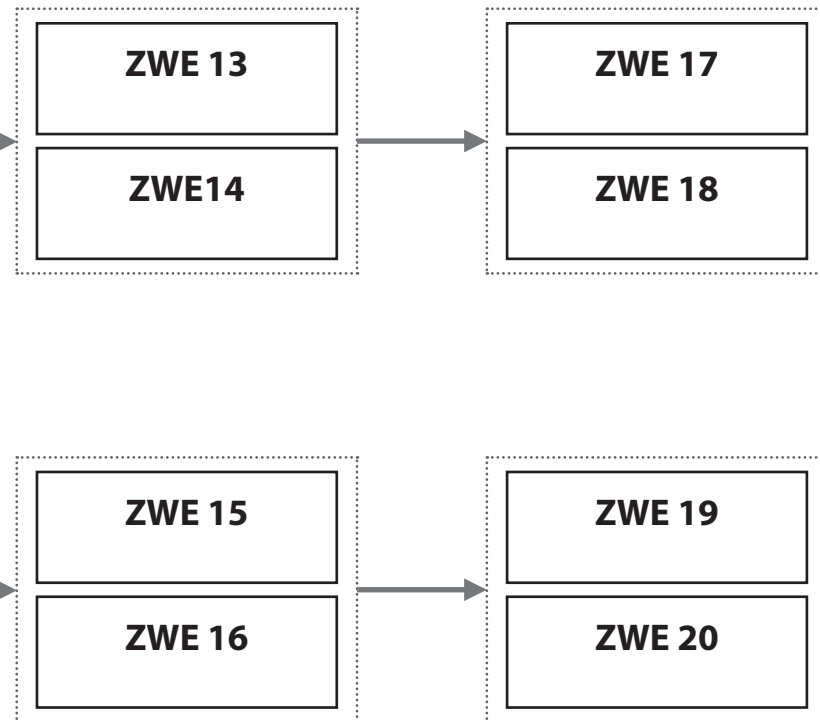

**MONDELINGE TAALVAARDIGHEID
EXPRESSION ORALE
ORAL PROFICIENCY**

kan gecombineerd worden met schriftelijke taalvaardigheid
peut être combiné avec expression écrite
can be combined with written proficiency